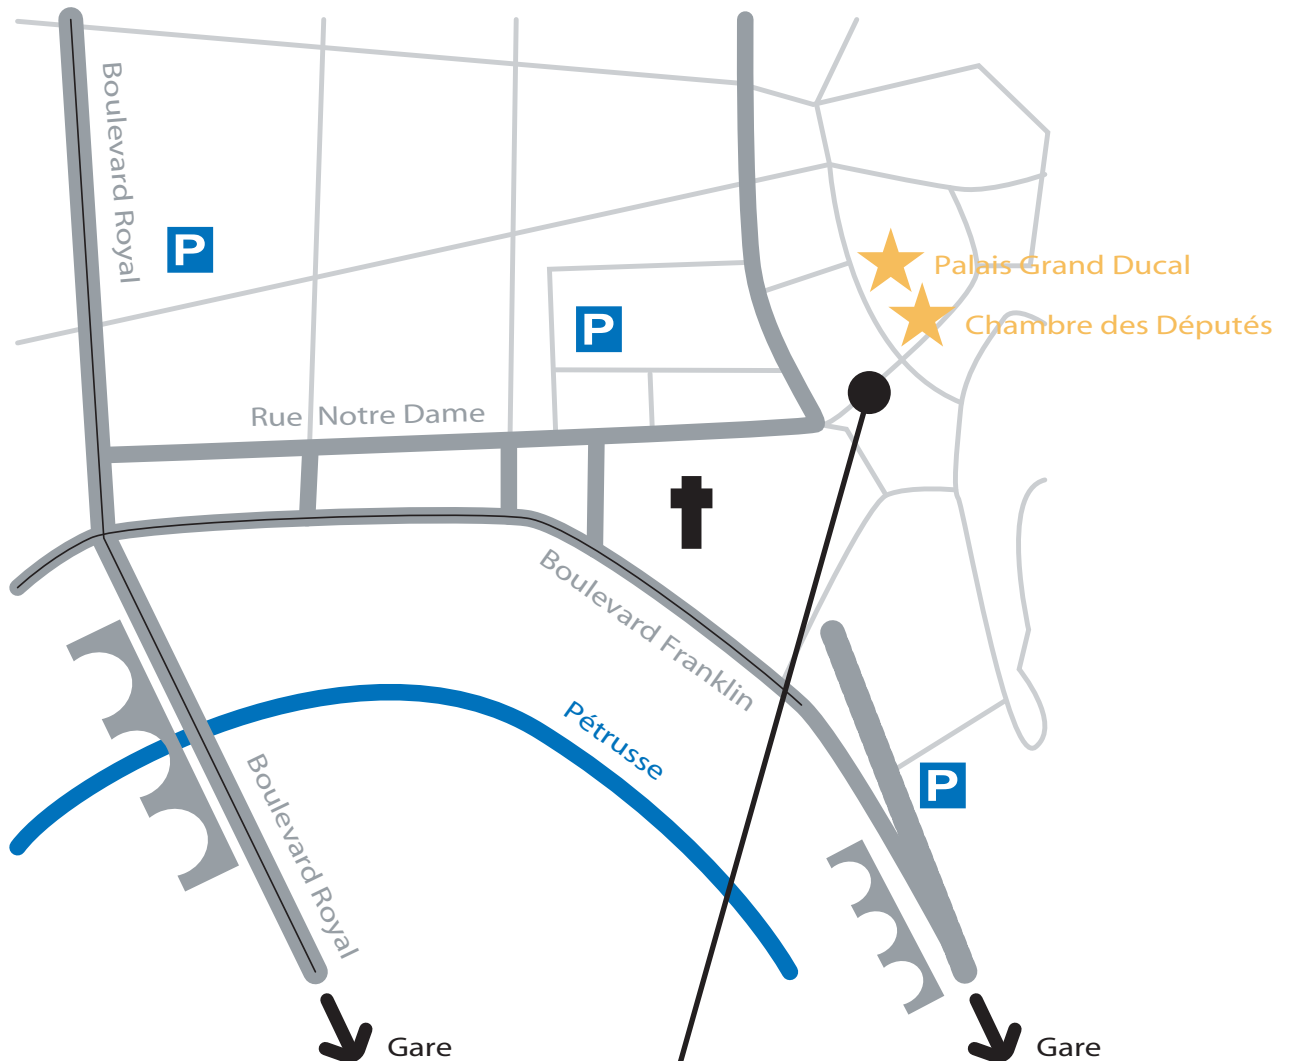

# Galerie **TOXIC**

Galerie ouverte du mercredi au samedi de 14.00 - 18.00 ou sur rdv.